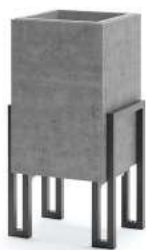

/ L:60 x W:56 x H:48 / SH:45

62304-S-O VESTERBRO

/ lounge bench

/ L:172 x W:50 x H:77 / SH:41

62305-S-O VESTERBRO

/ lounge bench with table and stool
/ L:276 x W:56 x H:79 / SH:41

62306-S-O VESTERBRO

/ 6-8 person table
/ L:180 x W:89 x H:78 / TH:75