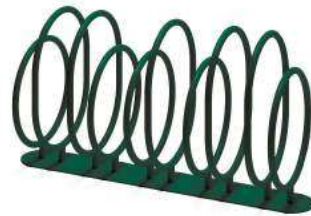

/ L:70 x W:70 x H:70

61312-F NORDHAVN

/ waste bin

/ L:50 x W:50 x H:98

61313-F NORDHAVN

/ small plant case
/ L:45 x W:45 x H:46

61314-F NORDHAVN

/ large plant case
/ L:90 x W:45 x H:46

61315-F NORDHAVN

/ bicycle stand
/ L:59 x W:35 x H:50

61316-F NORDHAVN

/ bicycle stand
/ L:98 x W:35 x H:50

61317-F-L NORDHAVN

/ bar set

/ L:155 x W:155 x H:110 / SH:75

Did you know that...