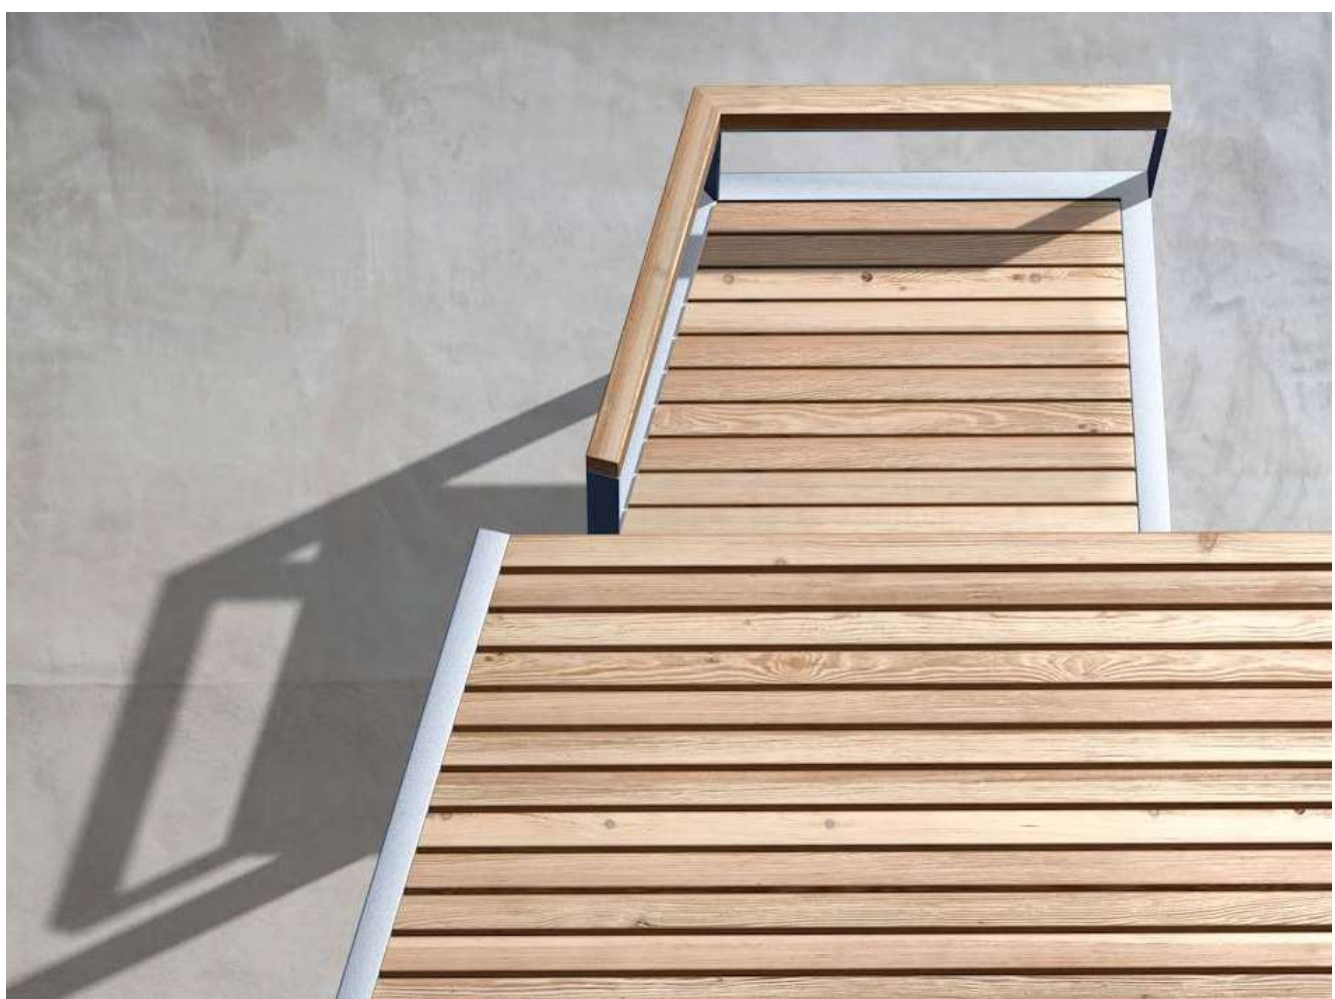

— CHRISTIANIA —