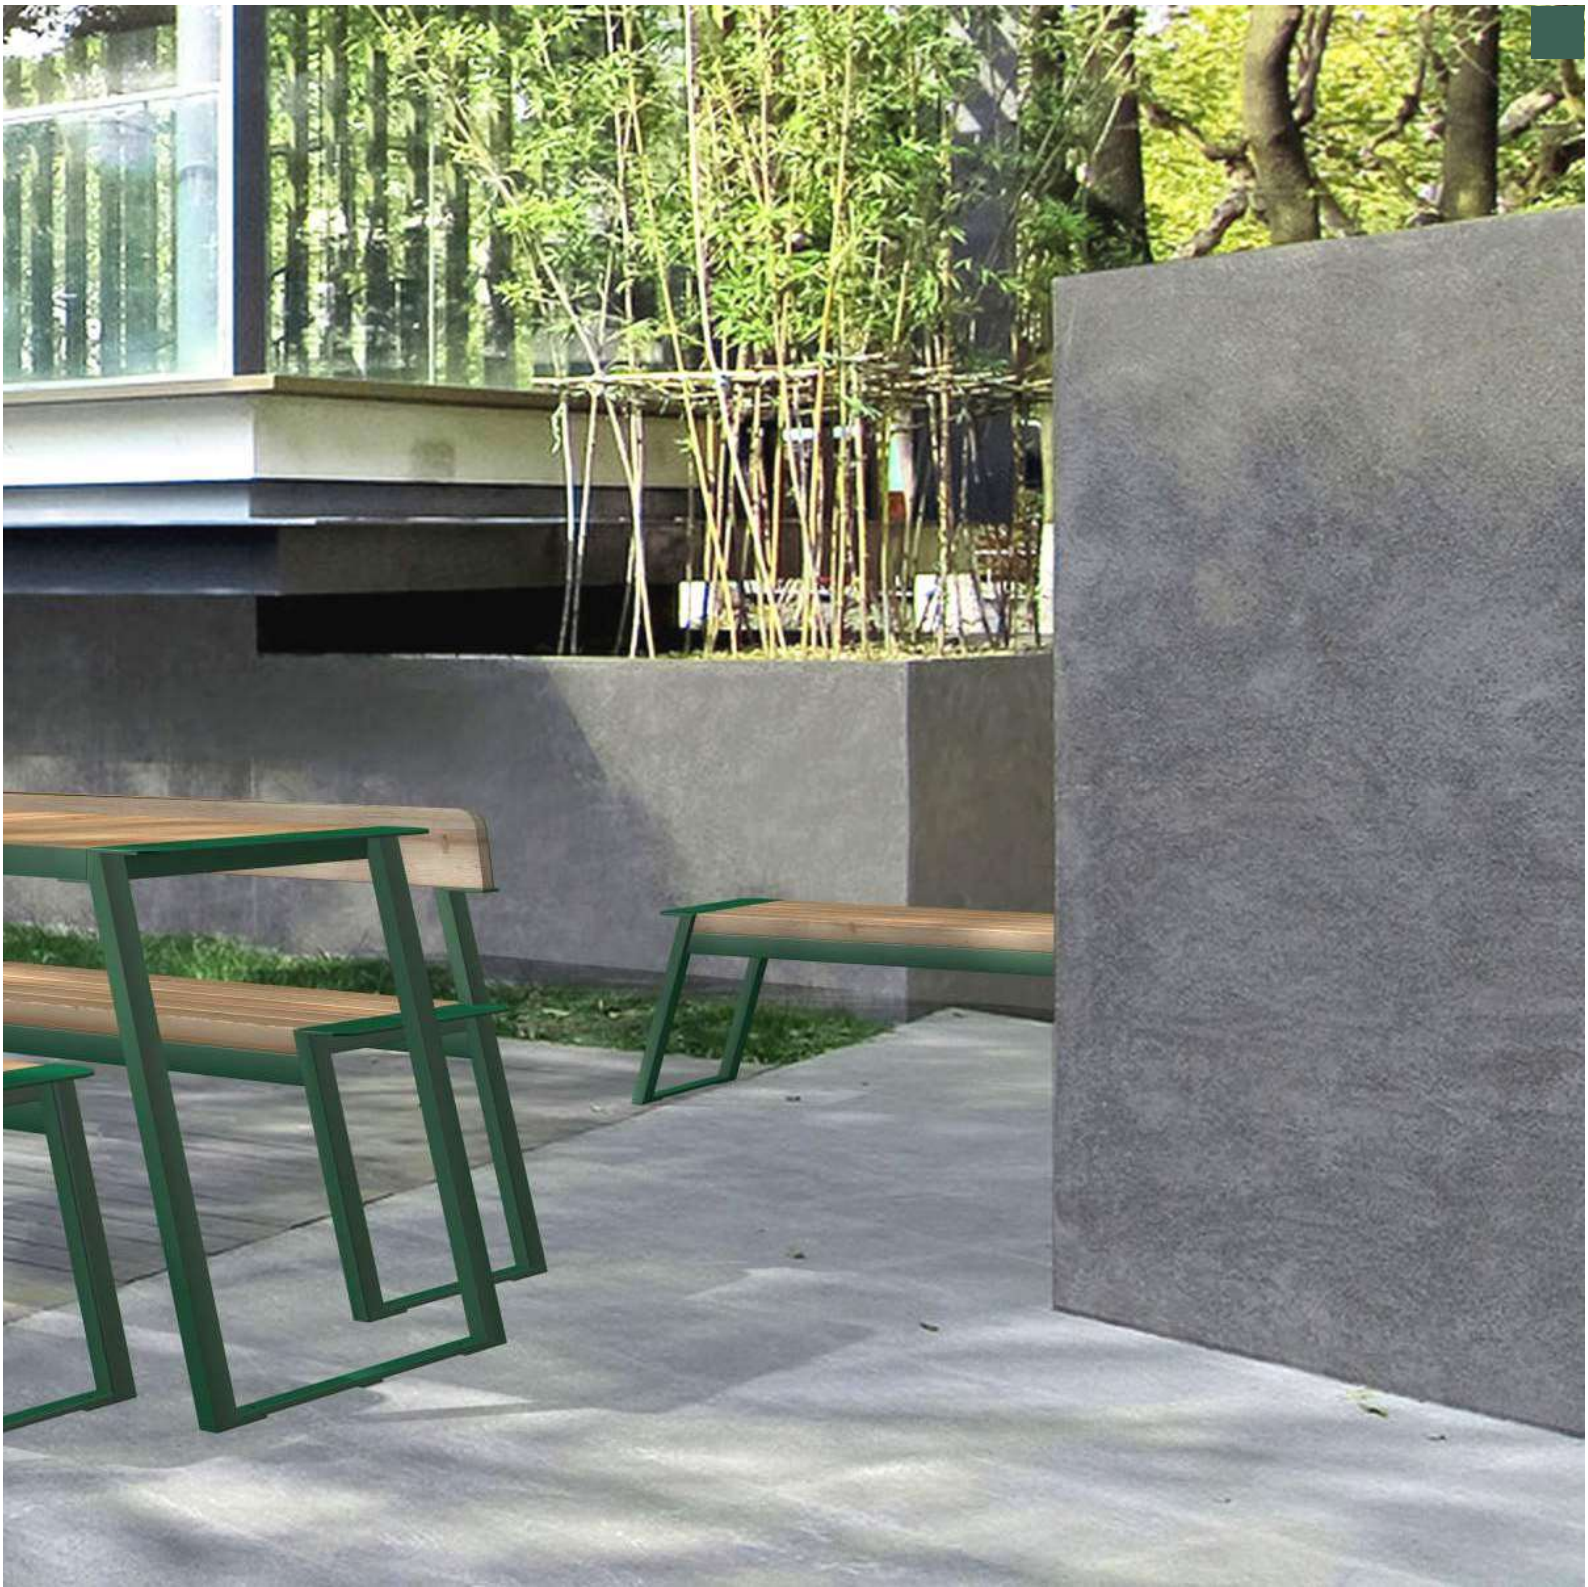

/ large plant case

/ L:110 x W:60 x H:61

62015 -S NØRREBRO

/ bicycle stand

/ L:35 x W:50 x H:80

62016 -S NØRREBRO

/ bicycle stand

/ L:65 x W:50 x H:80